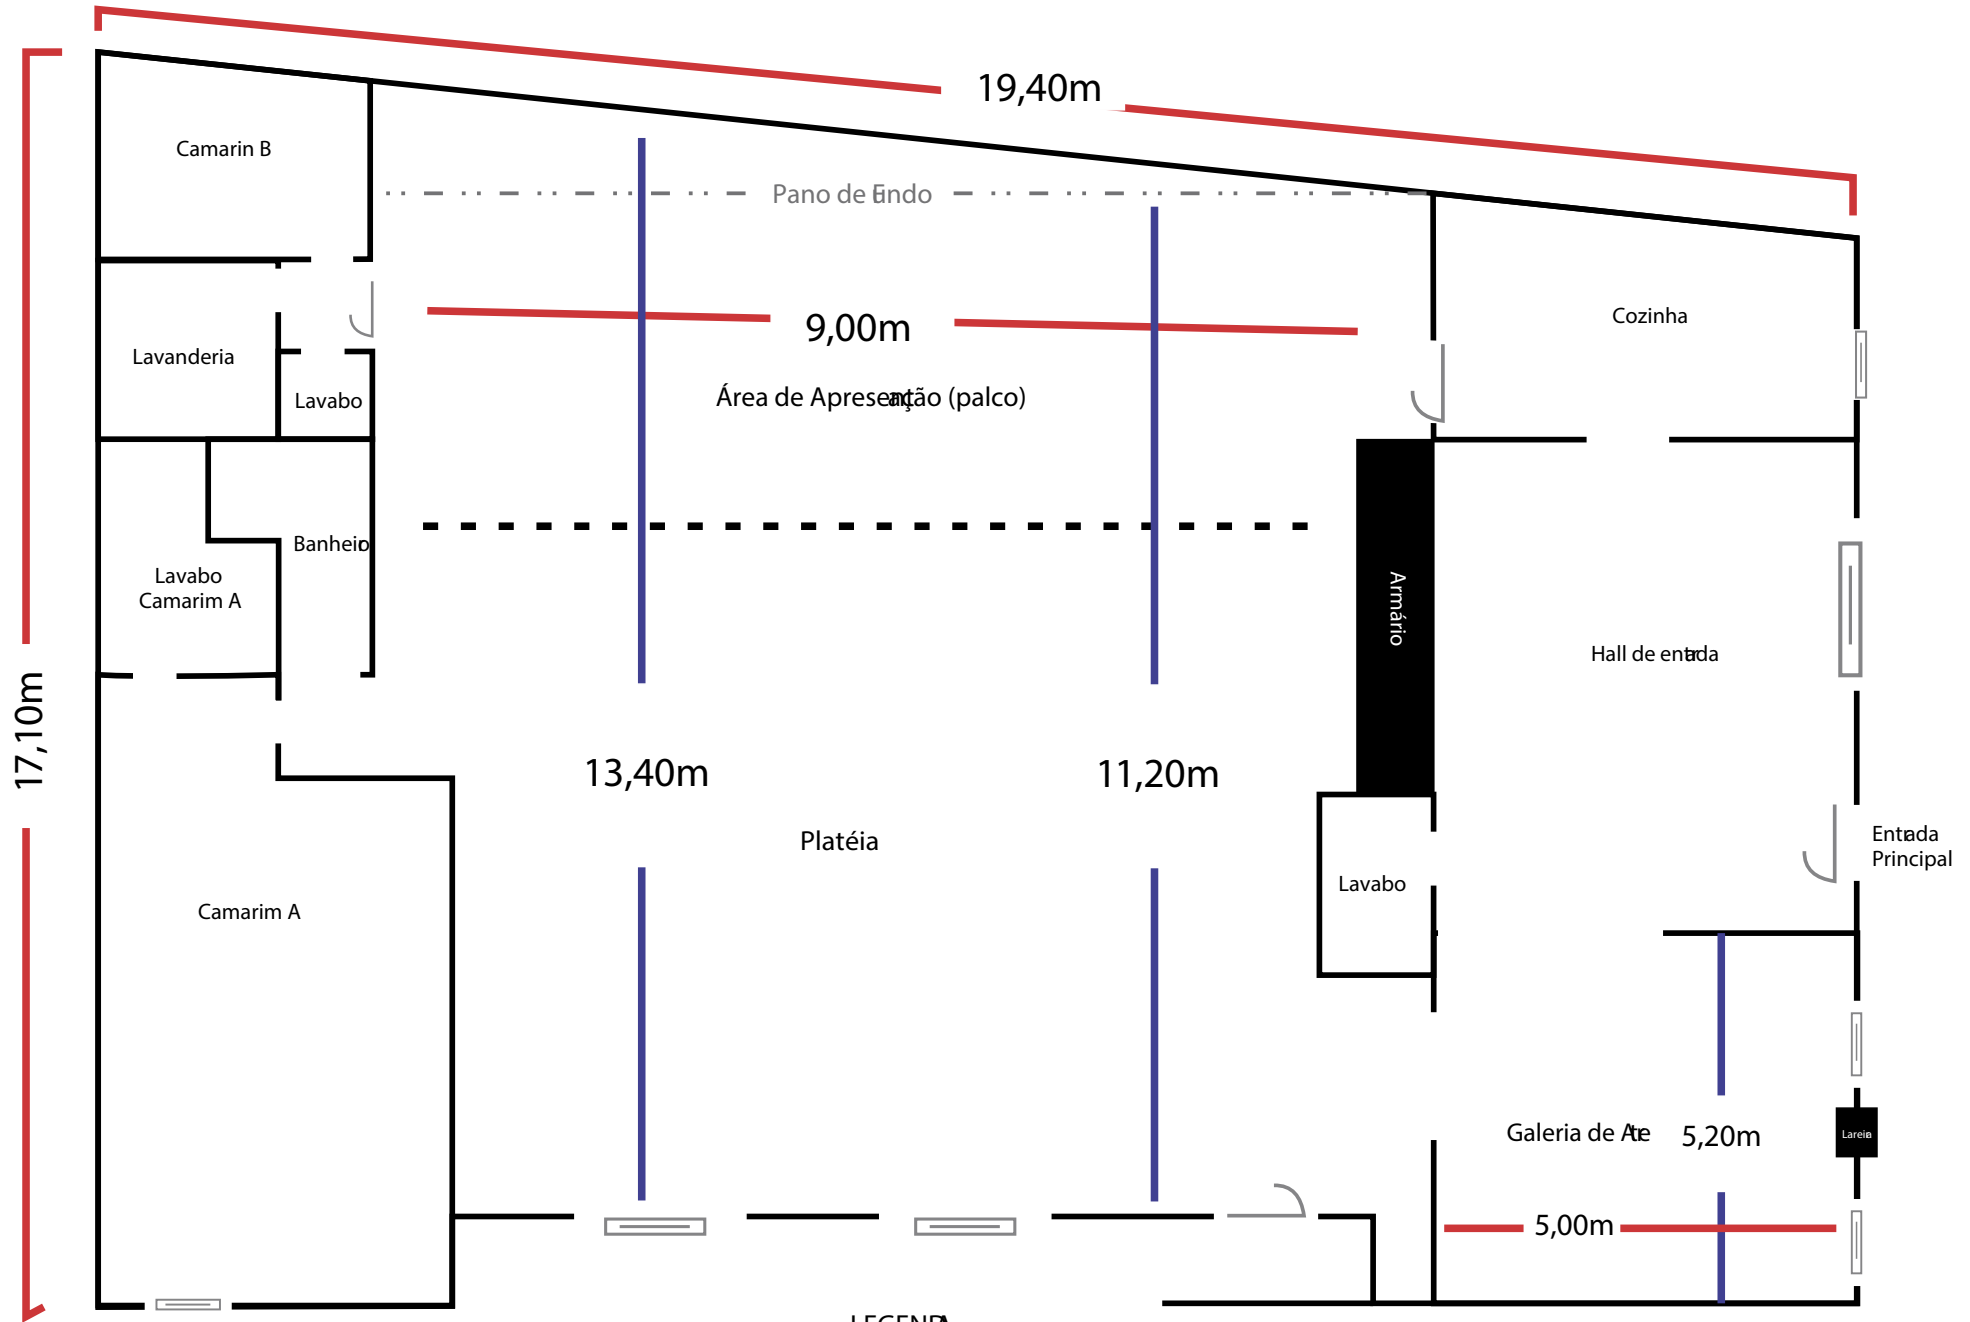

PLANTA DA ESTRUTURA

LEGENDA

MAPA VARAS DE LUZ

Iluminação:

4 Elispsos ET C JR 750w (25° - 50°) com porta-gobo e íris

7 PC TELEM 500w com bandoor

2 LED P AR 56 3w-36 com mesa

controladora DMX 512 EXCELL

2 Racks CBI com 12 canais cada.

Energia: voltagem 220v