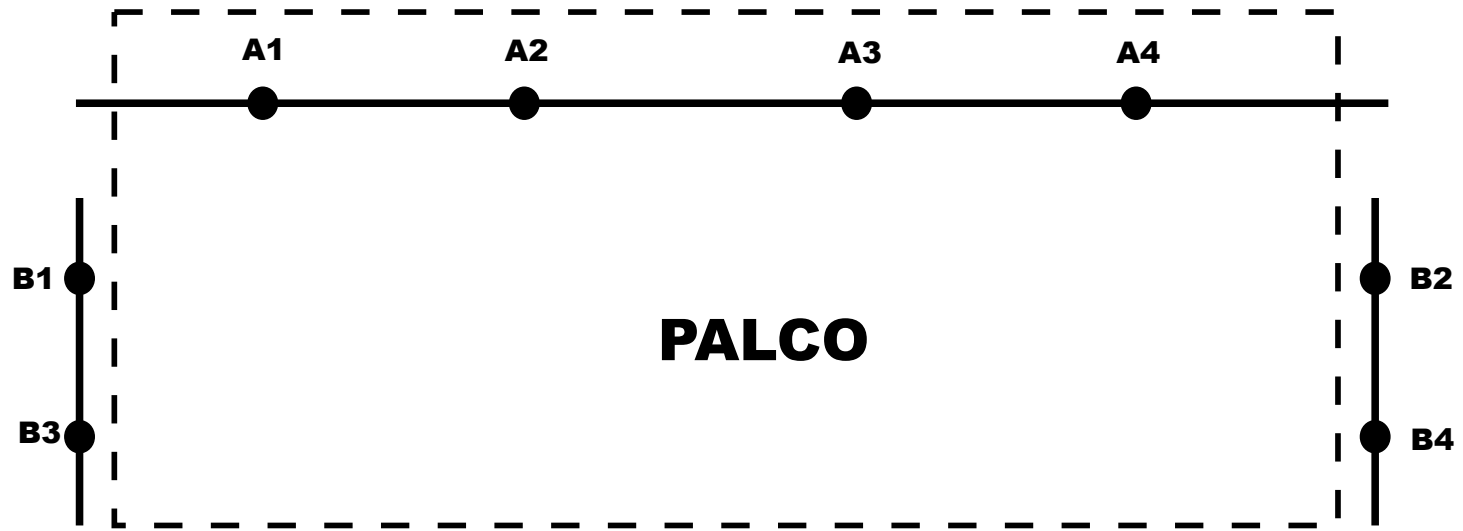

PLANTA DA ESTRUTURA

LEGENDA

MAPA VARAS DE LUZ

Iluminação:

4 Elispsos ET C JR 750w (25° - 50°) com porta-gobo e íris

7 PC TELEM 500w com bandoor

2 LED P AR 56 3w-36 com mesa

controladora DMX 512 EXCELL

2 Racks CBI com 12 canais cada.

Energia: voltagem 220v