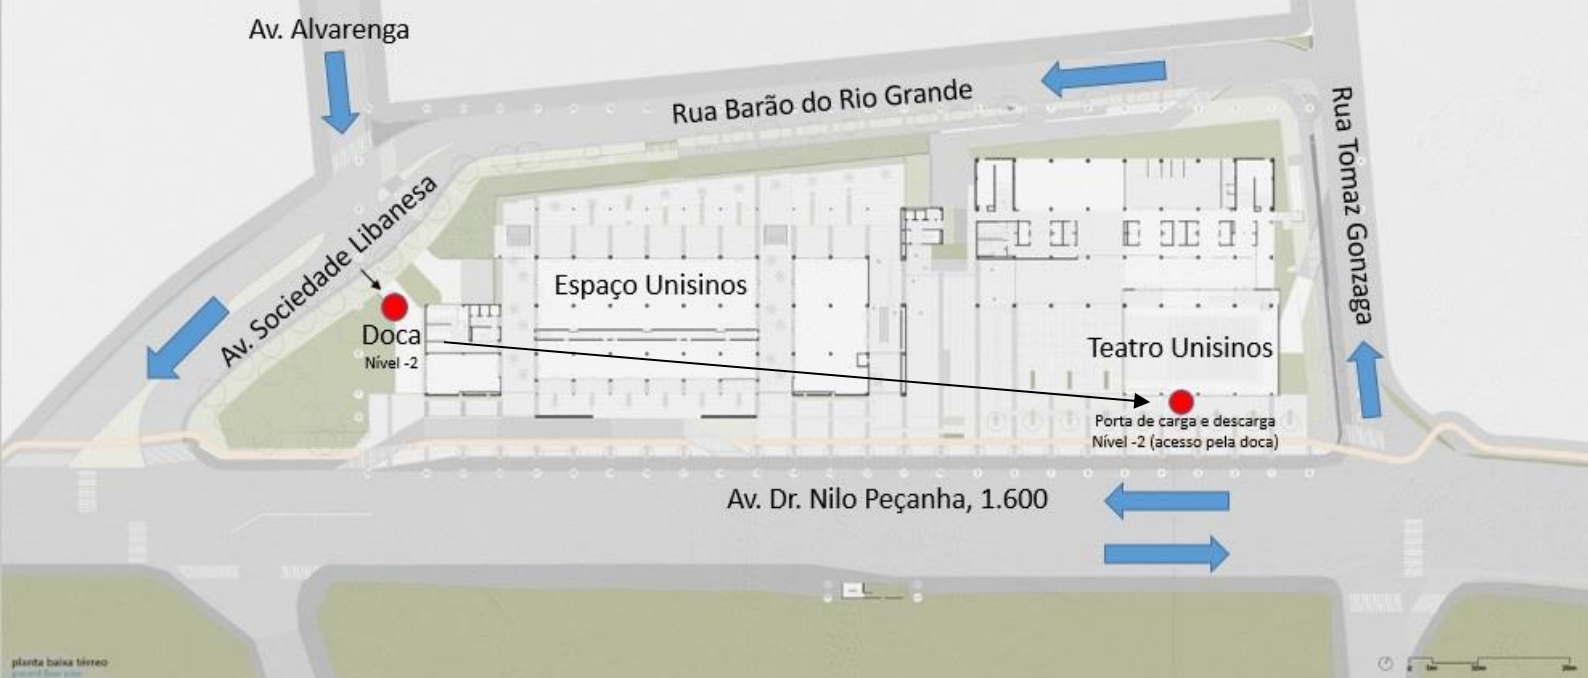

**\*Imagem ilustrando o acesso da Doca para carga e descarga no Teatro Unisinos.**

A doca fica localizada no nível -2 do estacionamento (mesmo nível do Palco do Teatro). O caminho entre a doca e a porta de carga e descarga do Teatro é feito por dentro do estacionamento (altura máx. 2,05m). Todo o acesso de materiais e equipamentos precisa ser feito pela doca.